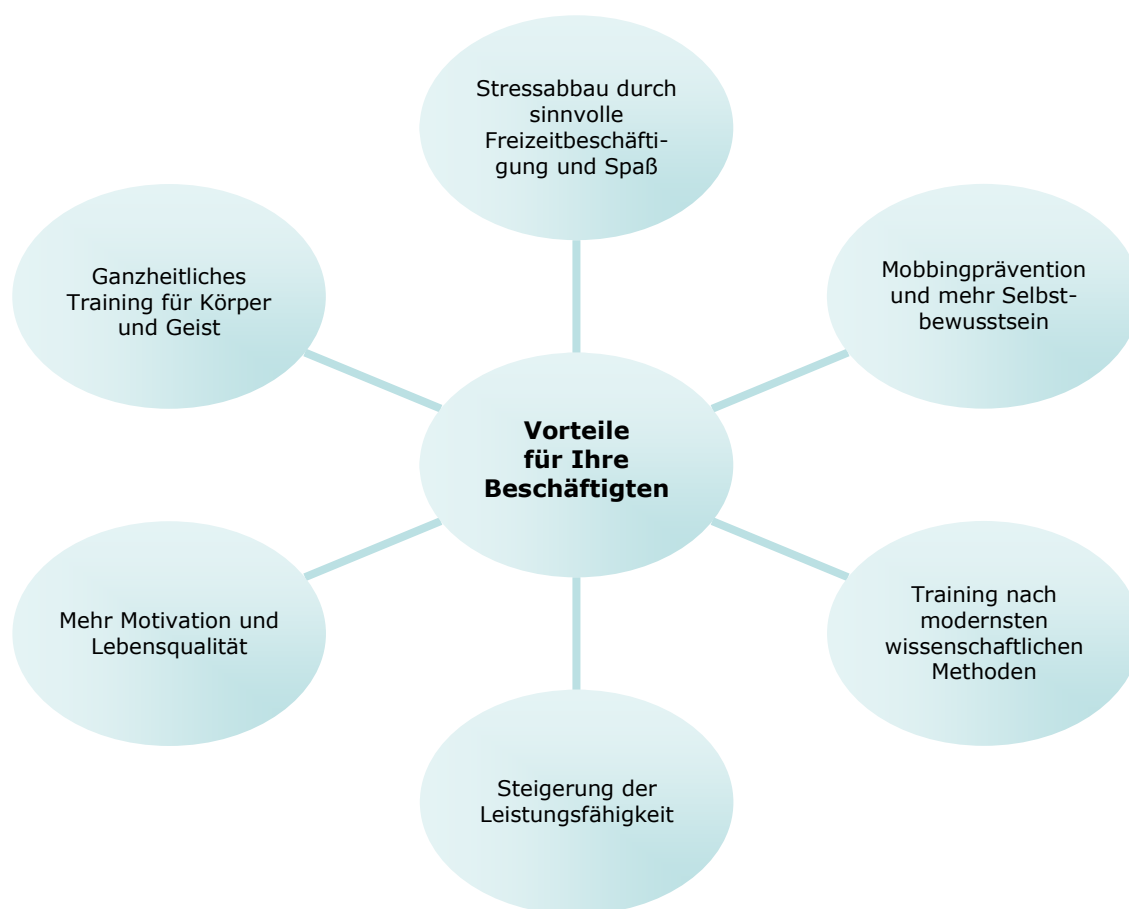

BUSINESSPARTNERSCHAFT

Sonderkonditionen für Unternehmen

Worum geht's?

Bereits wenige Stunden Wing.Chun in der Woche stärken den Körper für den Arbeitsalltag, steigern das Wohlbefinden sowie das Selbstvertrauen und erhöhen die Leistungsfähigkeit. Von unserer Firmen-Partnerschaft profitieren Ihre Mitarbeiter bereits nach kurzer Zeit. Als besonderen Anreiz können Mitarbeiter und Mitarbeiterinnen Ihrer Firma in der Kampfkunstschule Melk unsere Angebote mit einer Ermäßigung zwischen 11 und 15% in Anspruch nehmen. Nicht einmalig, sondern ständig!

Was ist Wing.Chun?

- Wing.Chun ist eine alte chinesische Kampfkunst, die auf effektive Selbstverteidigung hin optimiert ist.
- Der Legende nach von der Frau entwickelt, wurde es in Geheimgesellschaften versteckt unterrichtet.
- Seit den 1970er Jahren ist Wing.Chun in Europa erlernbar.
- Wing.Chun nutzt alle physikalischen und geometrischen Möglichkeiten des Körpers, um die Kraft eines Angriffes abzulenken.
- Nebeneffekte: Gesundheit, Beschäftigung mit der eigenen Psyche, Gemeinschaft
- Wing.Chun funktioniert aufgrund seiner genialen Logik auch gegen körperlich überlegene Gegner, denn meistens sind Angreifer stärker da sie keine Gegner, sondern Opfer suchen!

Weitere Angebote und Kooperationsmöglichkeiten

Kinder-Wing.Chun: Selbstverteidigung, Gewaltprävention, gesunde Bewegung, Kommunikation und Spaß für Kinder von 5 bis 12 Jahren.

Chi.Gung: Dehnkräftigungen, Atemtechniken sowie Entspannungsübungen gegen Zivilisationskrankheiten.