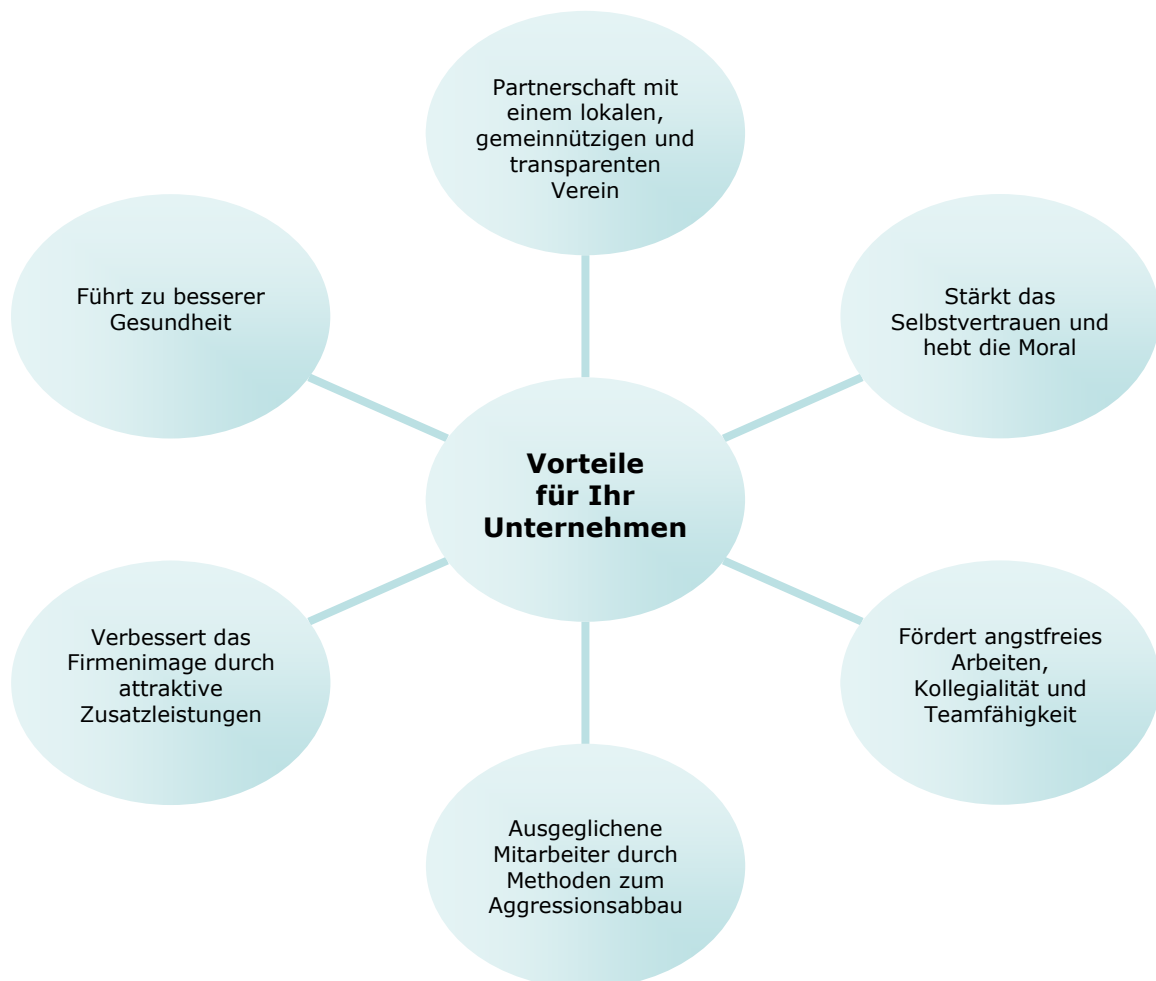

BUSINESSPARTNERSCHAFT

Sonderkonditionen für Unternehmen

Worum geht's?

Bereits wenige Stunden Wing.Chun in der Woche stärken den Körper für den Arbeitsalltag, steigern das Wohlbefinden sowie das Selbstvertrauen und erhöhen die Leistungsfähigkeit. Von unserer Firmen-Partnerschaft profitieren Ihre Mitarbeiter bereits nach kurzer Zeit. Als besonderen Anreiz können Mitarbeiter und Mitarbeiterinnen Ihrer Firma in der Kampfkunstschule Melk unsere Angebote mit einer Ermäßigung zwischen 11 und 15% in Anspruch nehmen. Nicht einmalig, sondern ständig!

Was ist Wing.Chun?

- Wing.Chun ist eine alte chinesische Kampfkunst, die auf effektive Selbstverteidigung hin optimiert ist.
- Der Legende nach von der Frau entwickelt, wurde es in Geheimgesellschaften versteckt unterrichtet.
- Seit den 1970er Jahren ist Wing.Chun in Europa erlernbar.
- Wing.Chun nutzt alle physikalischen und geometrischen Möglichkeiten des Körpers, um die Kraft eines Angriffes abzulenken.
- Nebeneffekte: Gesundheit, Beschäftigung mit der eigenen Psyche, Gemeinschaft
- Wing.Chun funktioniert aufgrund seiner genialen Logik auch gegen körperlich überlegene Gegner, denn meistens sind Angreifer stärker da sie keine Gegner, sondern Opfer suchen!

Weitere Angebote und Kooperationsmöglichkeiten

Kinder-Wing.Chun: Selbstverteidigung, Gewaltprävention, gesunde Bewegung, Kommunikation und Spaß für Kinder von 5 bis 12 Jahren.

Chi.Gung: Dehnkräftigungen, Atemtechniken sowie Entspannungsübungen gegen Zivilisationskrankheiten.